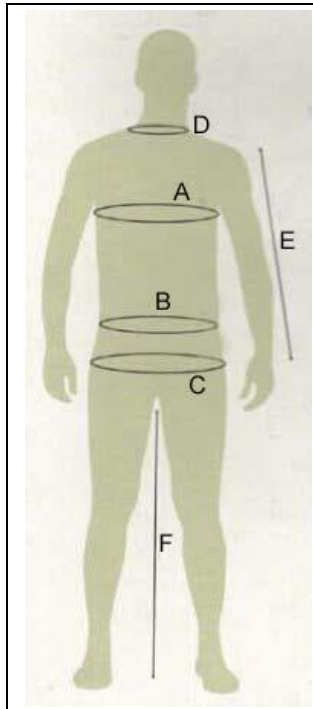

ZT Extreme Waterproof Trousers

IN CM

	S	M	L	XL	XXL	XXXL
B WAIST	81	86	91	96	102	112
C HIP	107	112	117	122	128	139
F INSIDE LENGTH	79	80.5	82	83.5	85	88