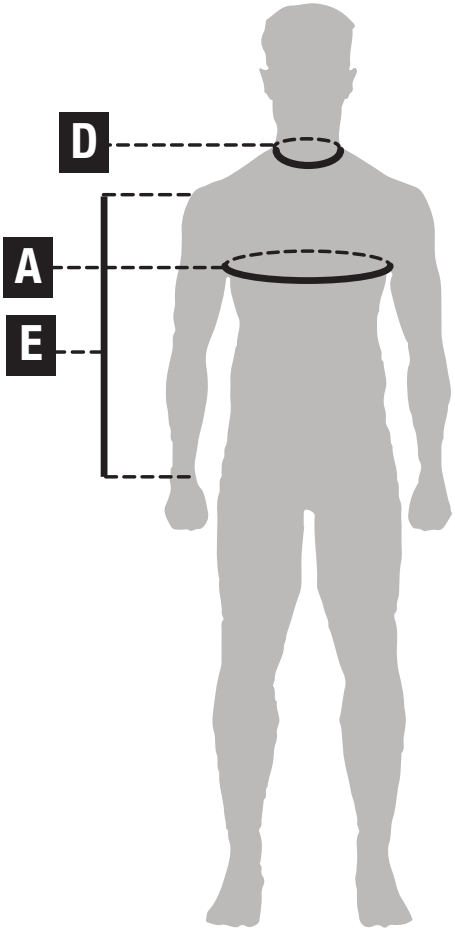

# SIZEGUIDE

## Polo Shirt

**DETERMINE YOUR SIZE:**

**A - Chest**

**D - Collar**

**E - Sleeve**

Sizing CM	S	M	L	XL	XXL	XXXL
A Chest	96	102	108	114	120	130
D Collar	32	33	34	35	36	37
E Sleeve (inc cuff)	20	21	22	23	24	25